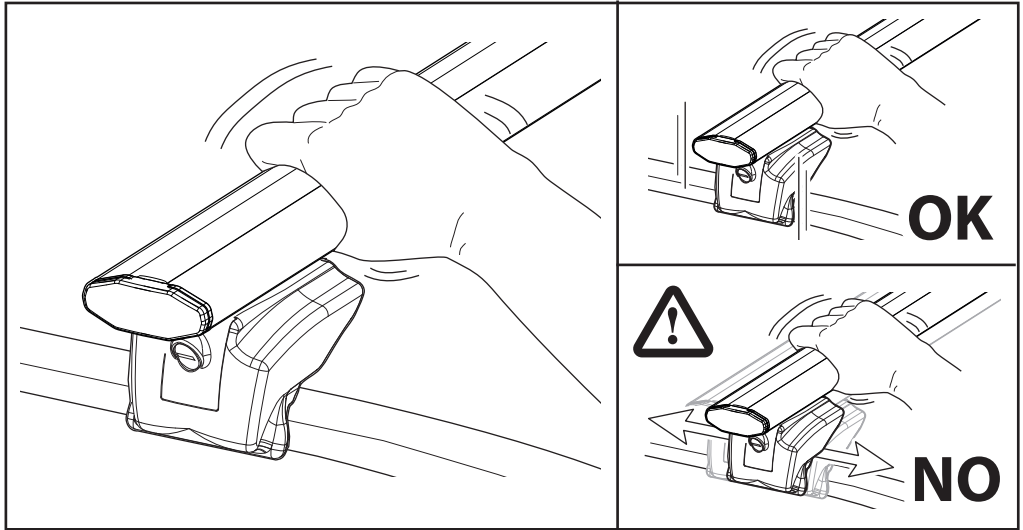

7

x4

N.	Q.
5	1
6	1

8

x4

<p>BLADE+GAMMA FLAT</p>	<p>4,6 kg/10lb</p>	<p>MAX 90kg/198lb</p>

F.lli Menabò S.r.l.
Via 8 Marzo, 3 -Z.I. Corte Tegge
42025 Cavriago (RE) ITALY
customercare@flli-menabo.it
www.menabocaraccessories.com