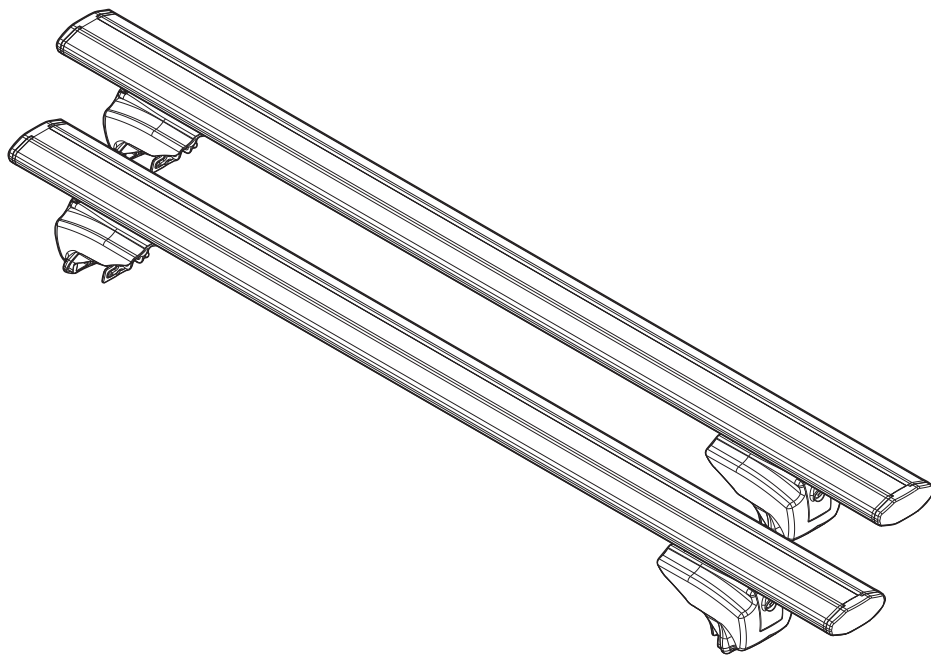

MENABO

free time on the move

BLADE + GAMMA FLAT

IT Istruzioni di montaggio	ET Paigaldusjuhend	PT Instruções de Montagem
EN Fitting instructions	FI Asennusohje	RO Instrucțiuni de montare
DE Montageanleitung	HR Uputa za sastavljanje	RU Инструкции по установке
FR Instructions de montage	HU A felszerelés módja	SK Návod na montáž
ES Instrucciones de montaje	LT Pritvirtinimo instrukcijos	SL Navodila za pritrjevanje
BG инструкции за сглобяване	LV Stiprināšanas instrukcija	SV Monteringsanvisning
CS Návod na montáž	NL Instrukcja montażu	TK Uydurma talimat
DA Monteringsvejledning	NO Monteringsveiledning	ZH 裝修指導
EL Οδηγίες συναρμολόγησης	PL Instrukcja montażu	AR تعليمات التجميع