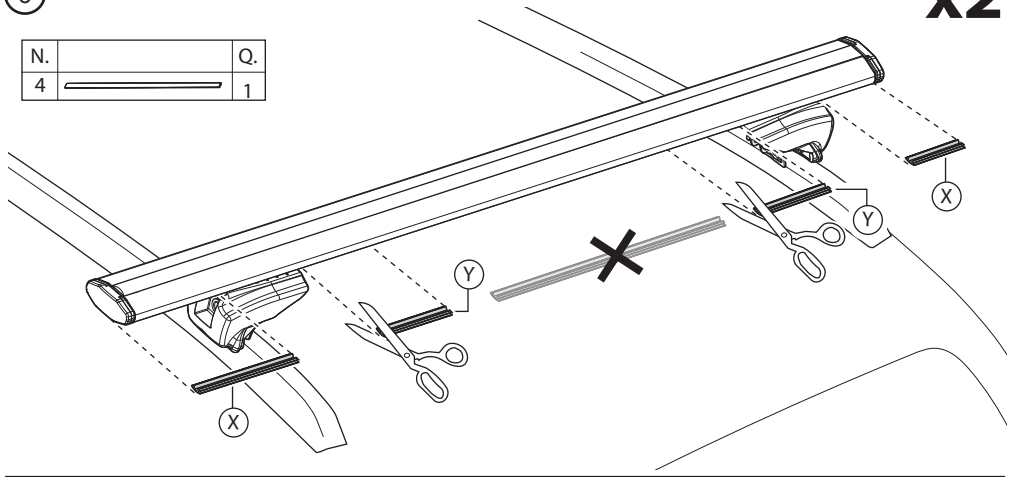

7

x4

N.	Q.
5	1
6	1

8

x4

<p>BLADE+GAMMA FLAT</p>	<p>4,6 kg/10lb</p>	<p>MAX 90kg/198lb</p>

F.lli Menabò S.r.l.
Via 8 Marzo, 3 -Z.I. Corte Tegge
42025 Cavriago (RE) ITALY
customercare@flli-menabo.it
www.menabocaraccessories.com