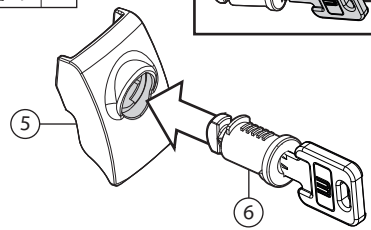

7

x4

N.	Q.
5	1
6	1

8

x4

<p>BLADE+GAMMA FLAT</p>	<p>4,6 kg/10lb</p>	<p>MAX 90kg/198lb</p>

F.lli Menabò S.r.l.
Via 8 Marzo, 3 -Z.I. Corte Tegge
42025 Cavriago (RE) ITALY
customercare@flli-menabo.it
www.menabocaraccessories.com