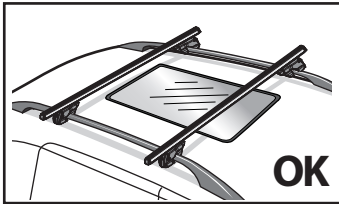

7

x4

N.	Q.
5	1
6	1

8

x4

<p>BLADE+GAMMA FLAT</p>	<p>4,6 kg/10lb</p>	<p>MAX 90kg/198lb</p>

F.lli Menabò S.r.l.
Via 8 Marzo, 3 -Z.I. Corte Tegge
42025 Cavriago (RE) ITALY
customercare@flli-menabo.it
www.menabocaraccessories.com