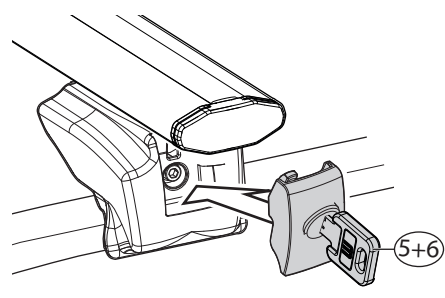

7

x4

N.	Q.
5	1
6	1

8

x4

<p>BLADE+GAMMA FLAT</p>	<p>4,6 kg/10lb</p>	<p>MAX 90kg/198lb</p>

F.lli Menabò S.r.l.
Via 8 Marzo, 3 -Z.I. Corte Tegge
42025 Cavriago (RE) ITALY
customercare@flli-menabo.it
www.menabocaraccessories.com