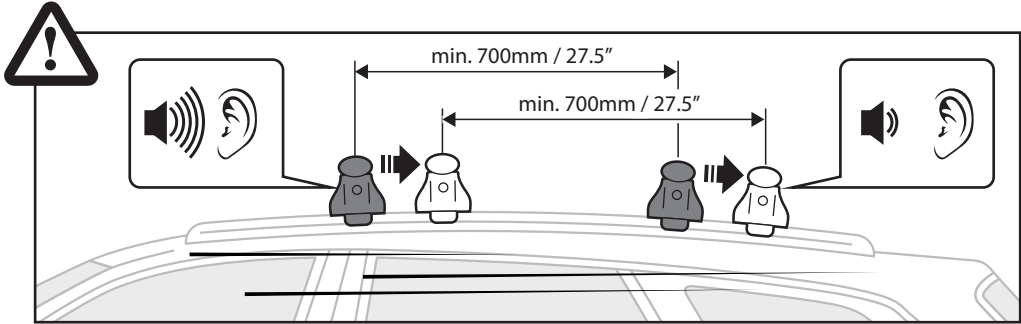

7

x4

N.	Q.
5	1
6	1

8

x4

<p>BLADE+GAMMA FLAT</p>	<p>4,6 kg/10lb</p>	<p>MAX 90kg/198lb</p>

F.lli Menabò S.r.l.
Via 8 Marzo, 3 -Z.I. Corte Tegge
42025 Cavriago (RE) ITALY
customercare@flli-menabo.it
www.menabocaraccessories.com