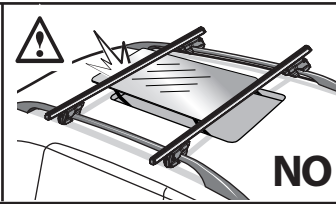

7

x4

N.	Q.
5	1
6	1

8

x4

<p>BLADE+GAMMA FLAT</p>	<p>4,6 kg/10lb</p>	<p>MAX 90kg/198lb</p>

F.lli Menabò S.r.l.
Via 8 Marzo, 3 -Z.I. Corte Tegge
42025 Cavriago (RE) ITALY
customercare@flli-menabo.it
www.menabocaraccessories.com