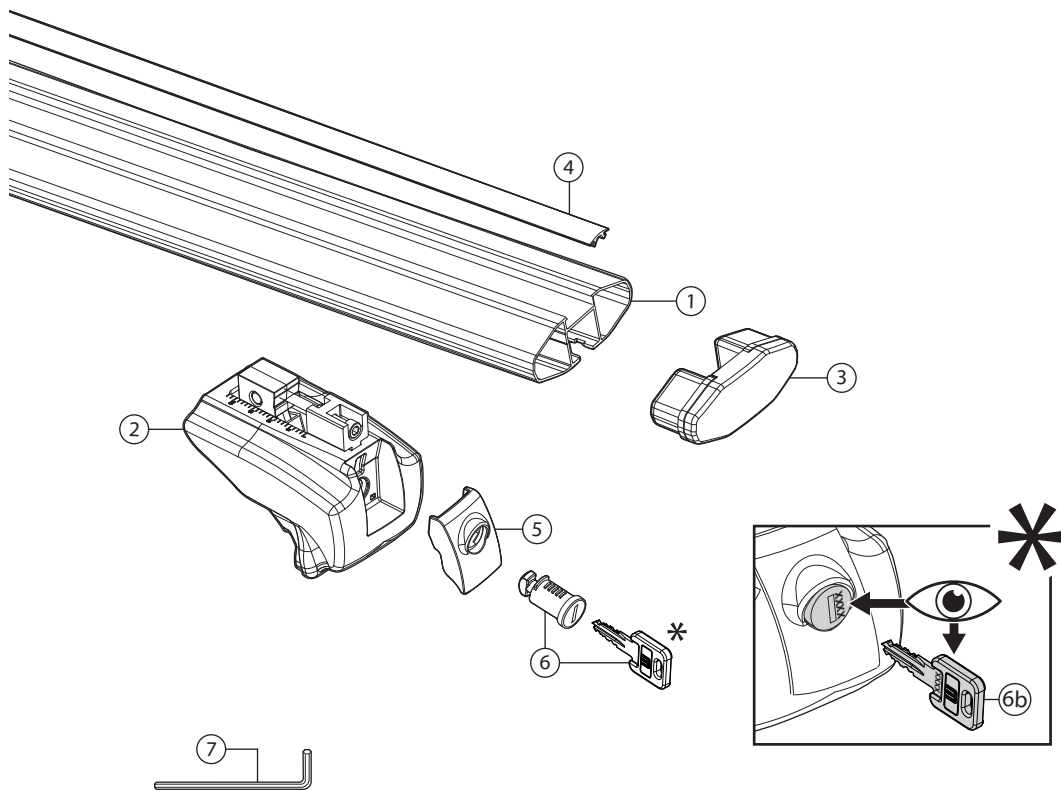

N.	[IT]Componenti (Inclusi) [EN]Components (Included) [FR]Composants (Comprises) [DE]Die Komponenten (im Lieferumfang enthalten) [ES]Componentes (Incluido)	Q.
1		2
2		4
3		4
4		3
5		4
6		4
7	$\varnothing$ 5mm/0.2"	1

N.	[IT]Ricambi (A Richiesta) [EN]Spare Parts (Made to order) [FR]Pièces de rechange (Sur commande) [DE]E Teile (auf Anfrage) [ES]Piezas de recambio (Previa solicitud)	Q.	Codice - Code - Código
3		4	700025800000
4		2	700007900000
6		4	000032900000
6b	* XXXX	2	700010300000