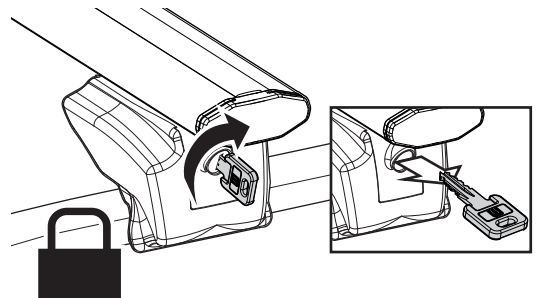

7

x4

N.	Q.
5	1
6	1

8

x4

<p>BLADE+GAMMA FLAT</p>	<p>4,6 kg/10lb</p>	<p>MAX 90kg/198lb</p>

F.lli Menabò S.r.l.
Via 8 Marzo, 3 -Z.I. Corte Tegge
42025 Cavriago (RE) ITALY
customercare@flli-menabo.it
www.menabocaraccessories.com